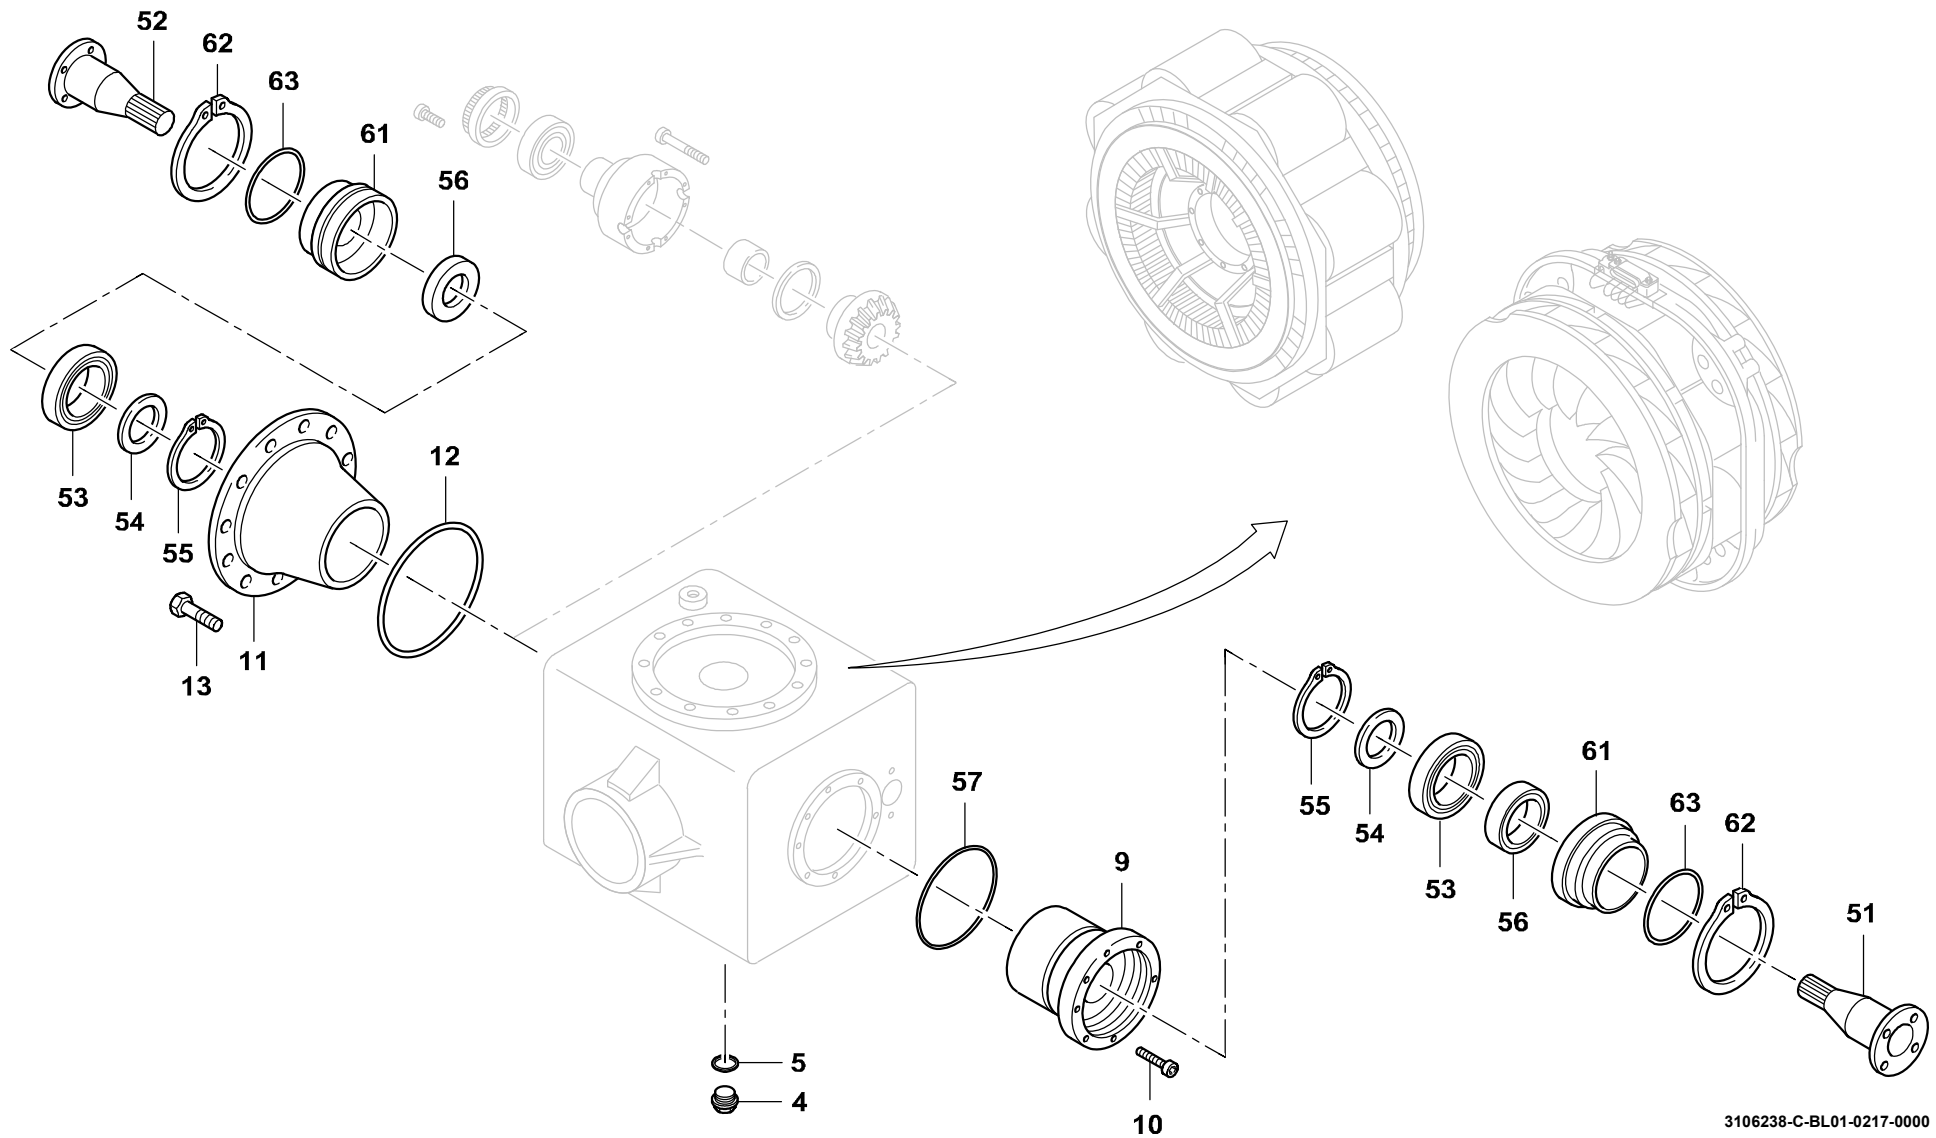

**GROVE**

ACHSANTRIEB  
AXLE DRIVE

BILDTAFEL  
PICTORIAL DISPLAY

02.17

**3106238-ETL C**

1/3

**GMK3060**

3106238-C-BL01-0217-0000

**GROVE**

ACHSANTRIEB  
AXLE DRIVE

BILDTAFEL  
PICTORIAL DISPLAY

02.17

**3106238-ETL C**

3/3

**GMK3060**